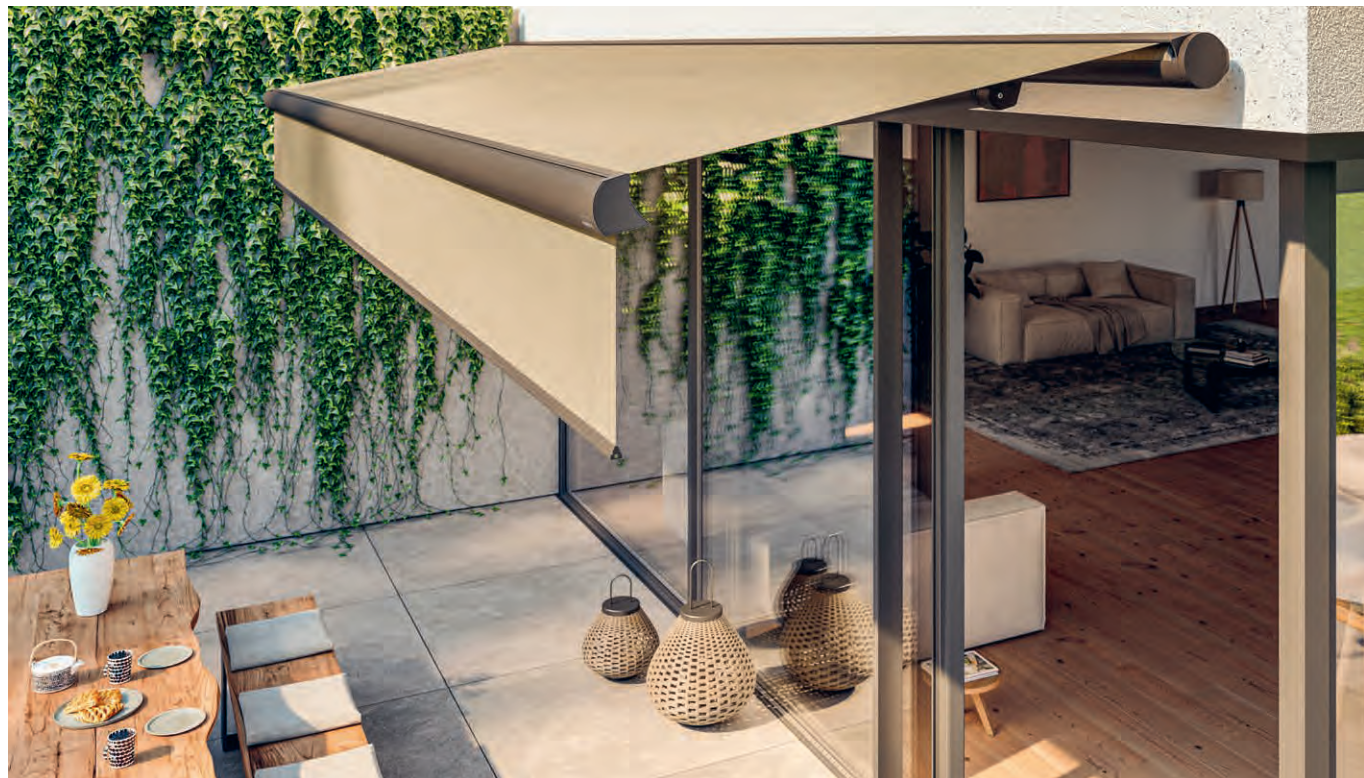

STOBAG

VIVO

Die einzigartige Markisen-Linie für  
höchste Wohnqualität im Freien.

ERLEBEN SIE EINFACHHEIT UND KOMFORT,  
WO IMMER SIE SCHATTEN WÜNSCHEN.

**Erweitern Sie Ihr Wohnzimmer nach draussen und geniessen Sie wertvolle Momente.**

Das Design der VIVO ist kompakt, zeitlos und harmonisch. Jedes Detail wurde sorgfältig durchdacht – von den gradlinigen Oberflächen bis zur optimalen Integration aller Elemente. Mit VIVO setzen Sie gestalterische Akzente, ganz im Einklang mit Ihrem Gebäude. Damit Sie Ihre Markise nach Ihren Wünschen gestalten können, steht Ihnen eine grosse Auswahl an Funktionsoptionen, Tuchfarben und Dessins zur Verfügung.

## VIVO EIGNET SICH FÜR JEDE GEBÄUDEANFORDERUNG.

Mit VIVO genießen Sie Premium-Sonnenschutz auf Ihrer Terrasse, Ihrem Gartensitzplatz, auf dem Balkon oder Ihrer Loggia. Die Breite ist frei wählbar zwischen zwei und sieben Metern mit einer Ausladung von bis zu vier Metern.

### Loggia und Balkon

- Die kleinen Seitendeckel des schlanken Modells S6600 passen im Durchmesser ideal zu kleinen Tuchflächen bis 3m Ausladung und Kurbelgetriebe.
- Die direkte Montage unter der Decke oder an Dachsparren lässt einen offenen Blick ins Freie zu.
- Der zusätzliche Blendschutz durch ein Volant-Tuch erlaubt den Neigungsgrad geringer zu halten.