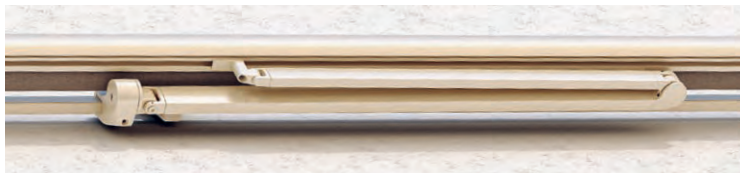

ARM-TECHNOLOGIE

Klassische Gelenkarme*